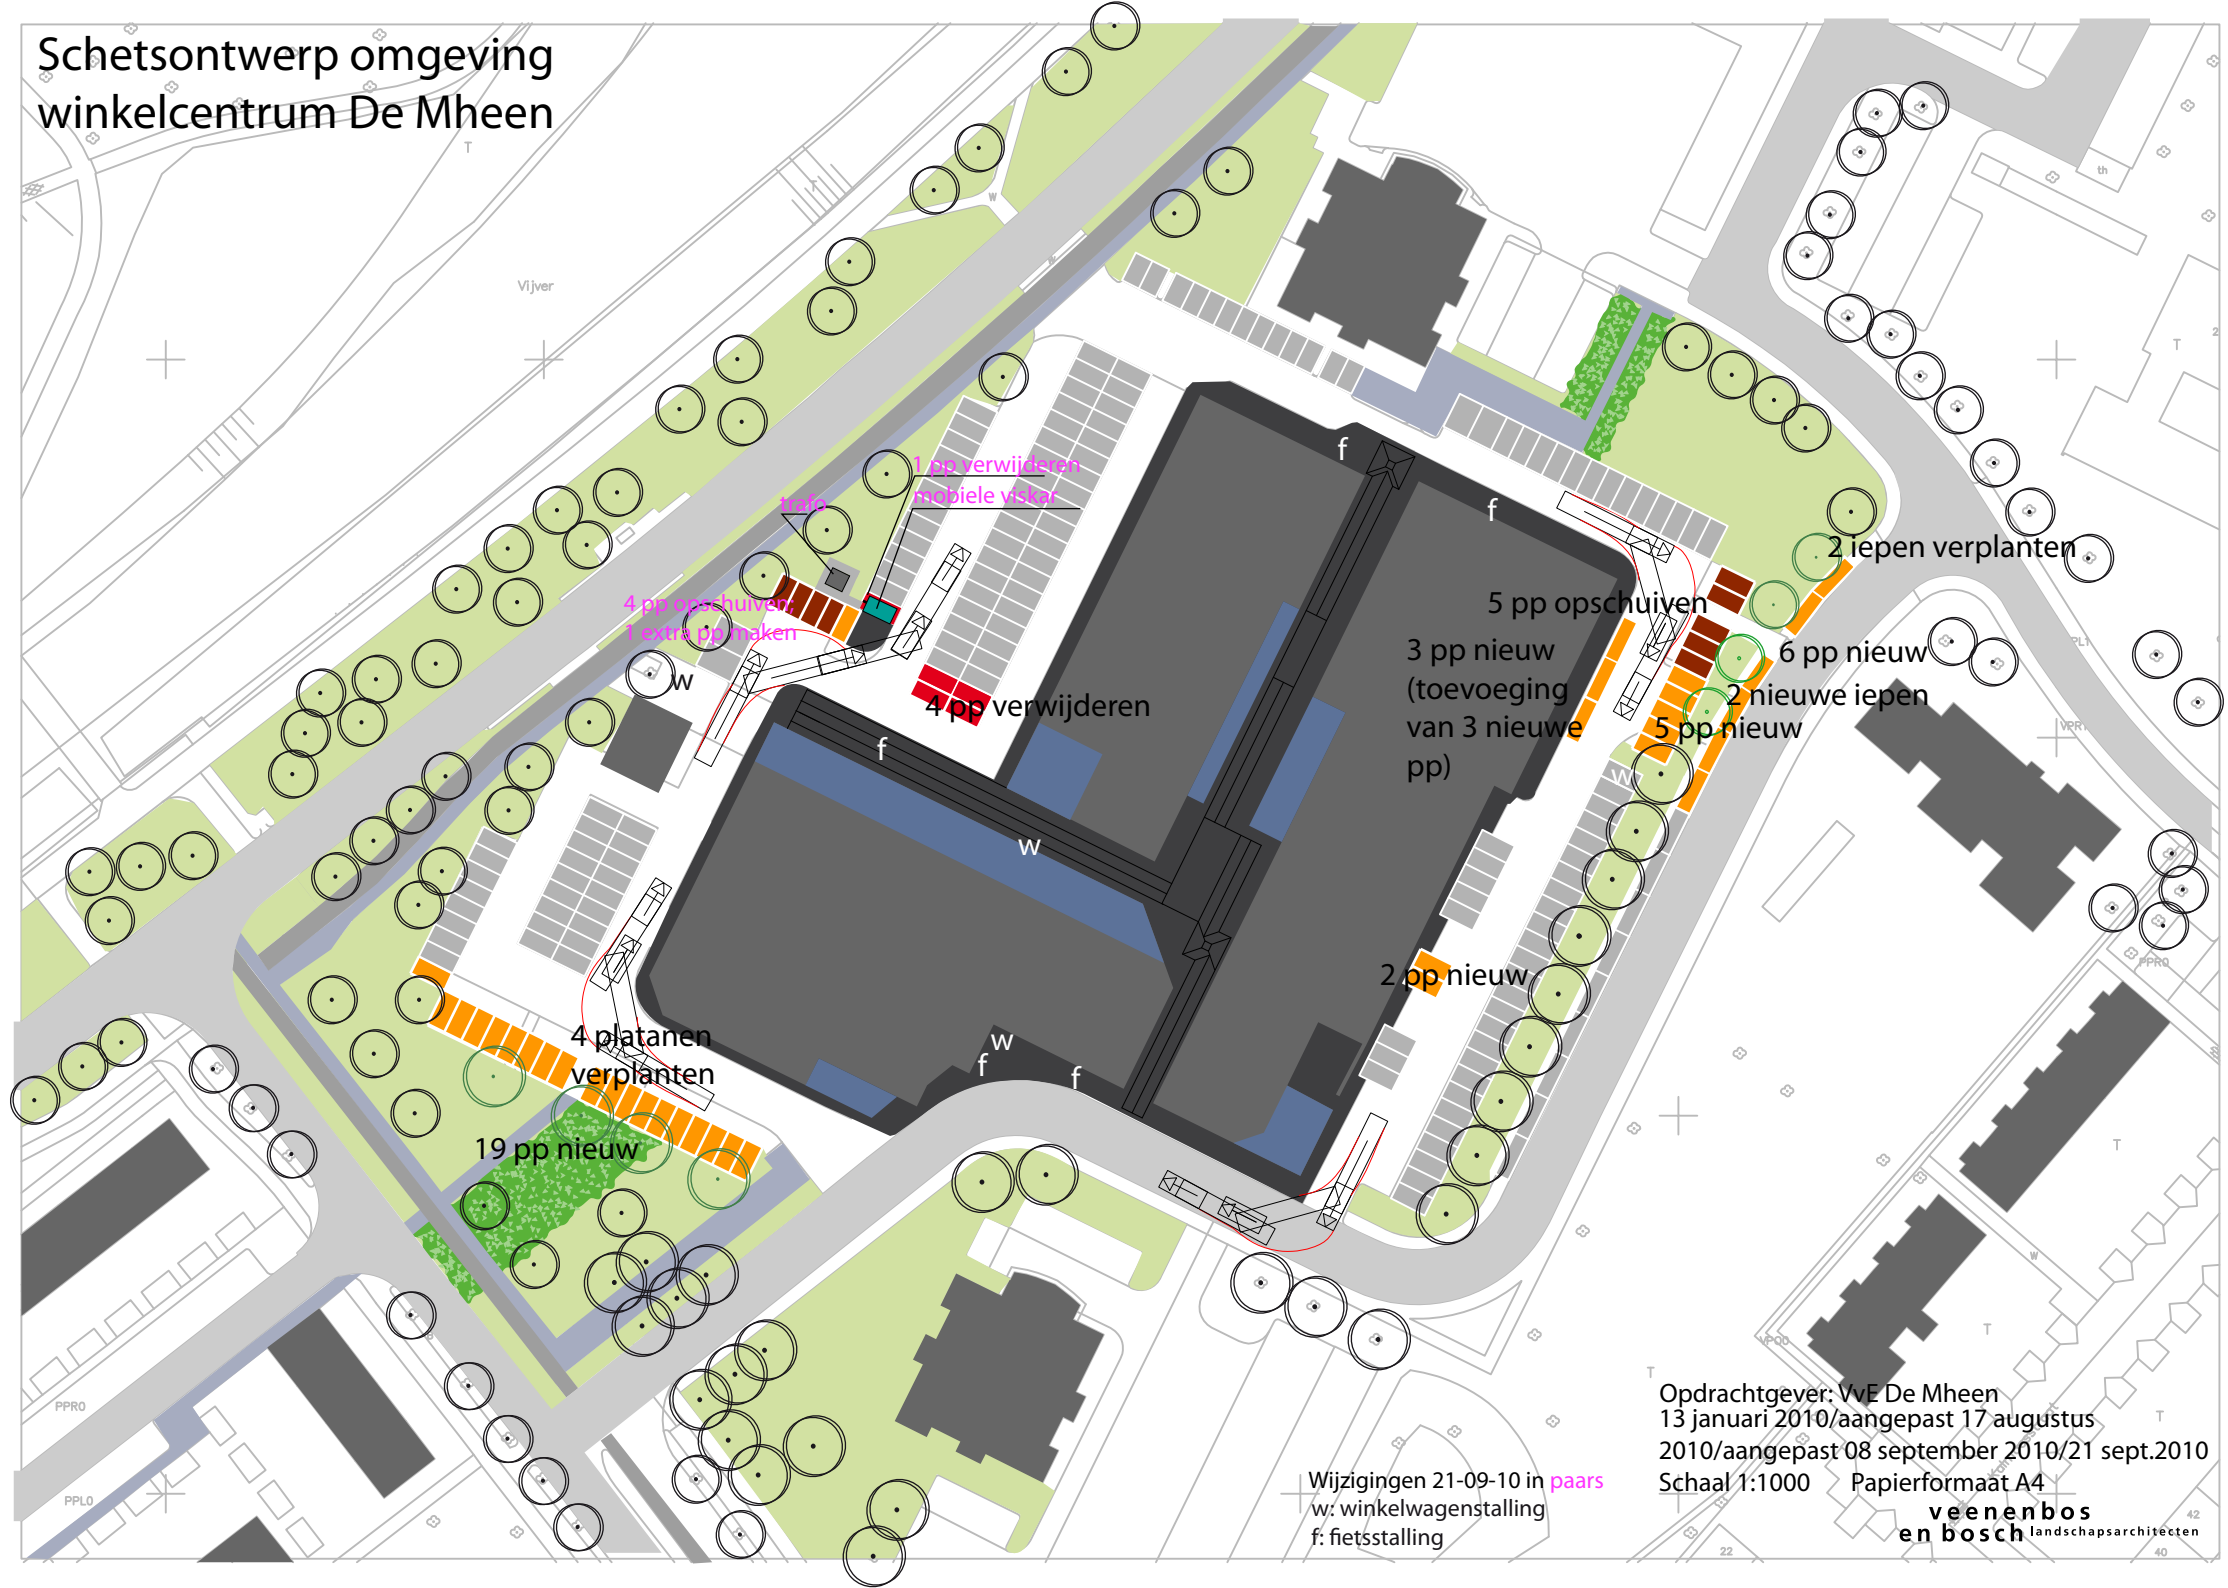

Schetsontwerp omgeving winkelcentrum De Mheen

Vijver

1 pp verwijderen
mobiele winkel

4 pp opschuiven,
1 extra pp maken

4 pp verwijderen

5 pp opschuiven

3 pp nieuw
(toevoeging
van 3 nieuwe
pp)

6 pp nieuw

2 nieuwe iepen

5 pp nieuw

2 iepen verplanten

4 platanen
verplanten

19 pp nieuw

2 pp nieuw

Wijzigingen 21-09-10 in paars
w: winkelwagenstalling
f: fietsstalling

Opdrachtgever: VvE De Mheen
13 januari 2010/aangepast 17 augustus
2010/aangepast 08 september 2010/21 sept.2010
Schaal 1:1000 Papierformaat A4