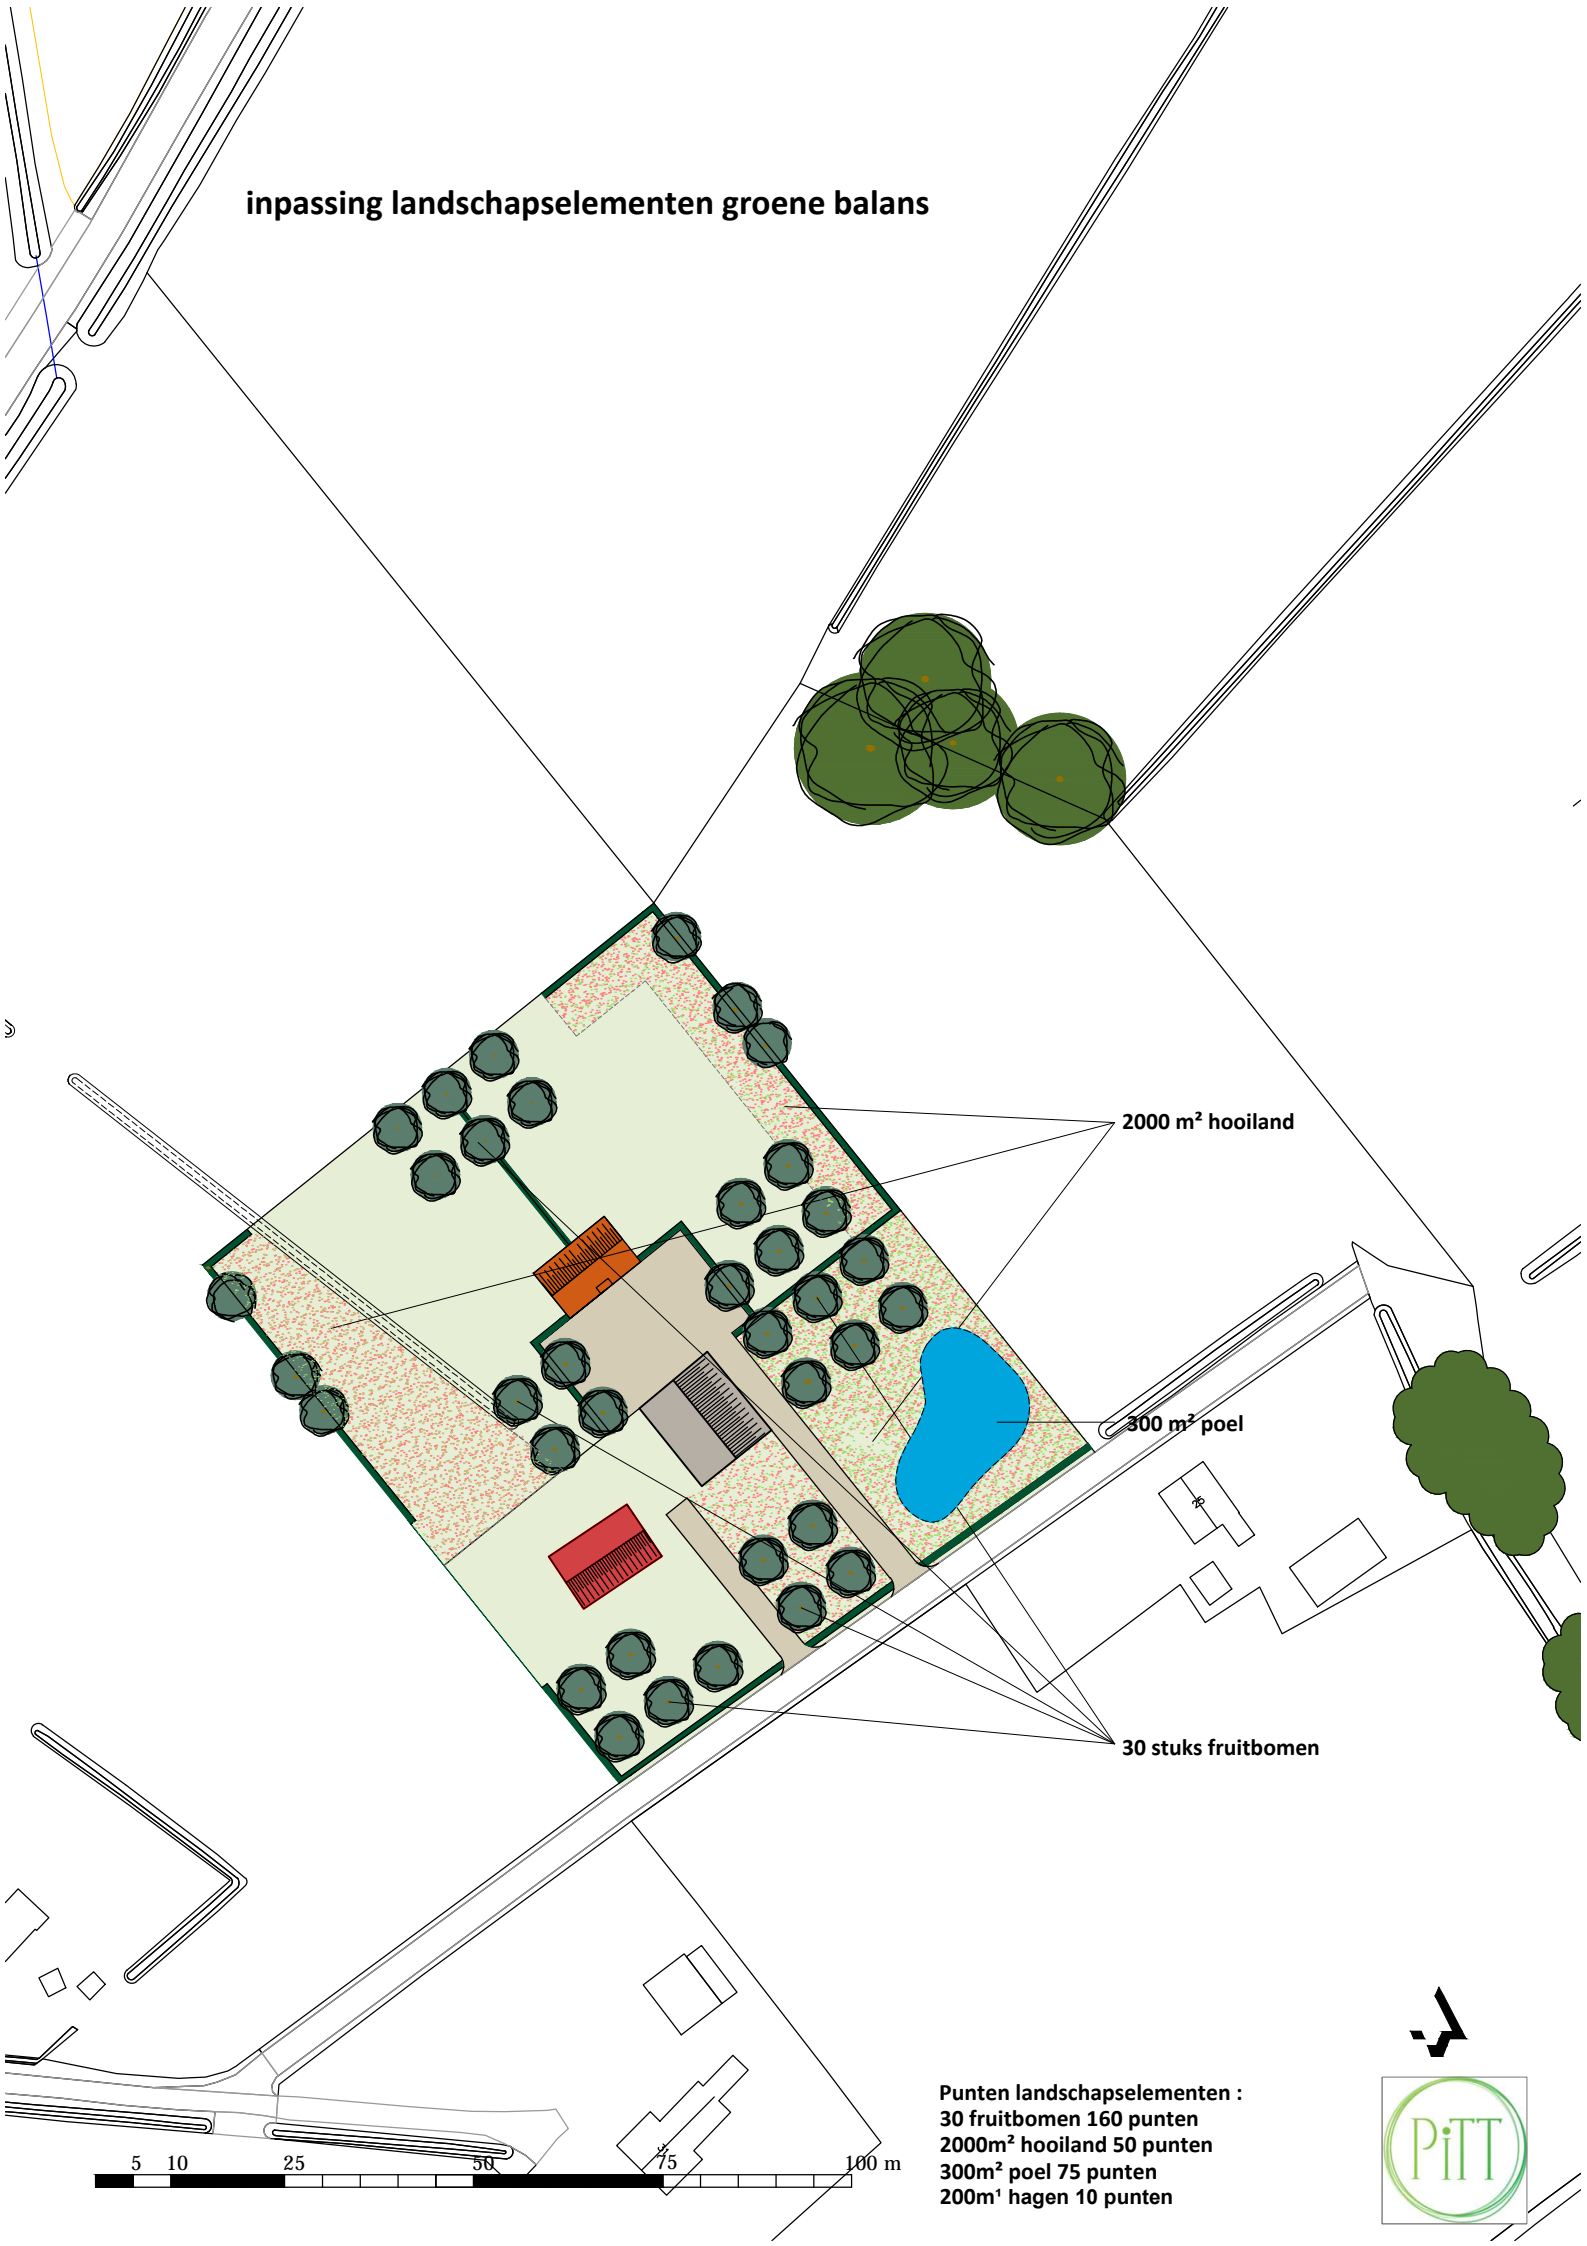

inpassing landschapselementen groene balans

2000 m² hooiland

300 m² poel

30 stuks fruitbomen

Punten landschapselementen :
30 fruitbomen 160 punten
2000m² hooiland 50 punten
300m² poel 75 punten
200m² hagen 10 punten