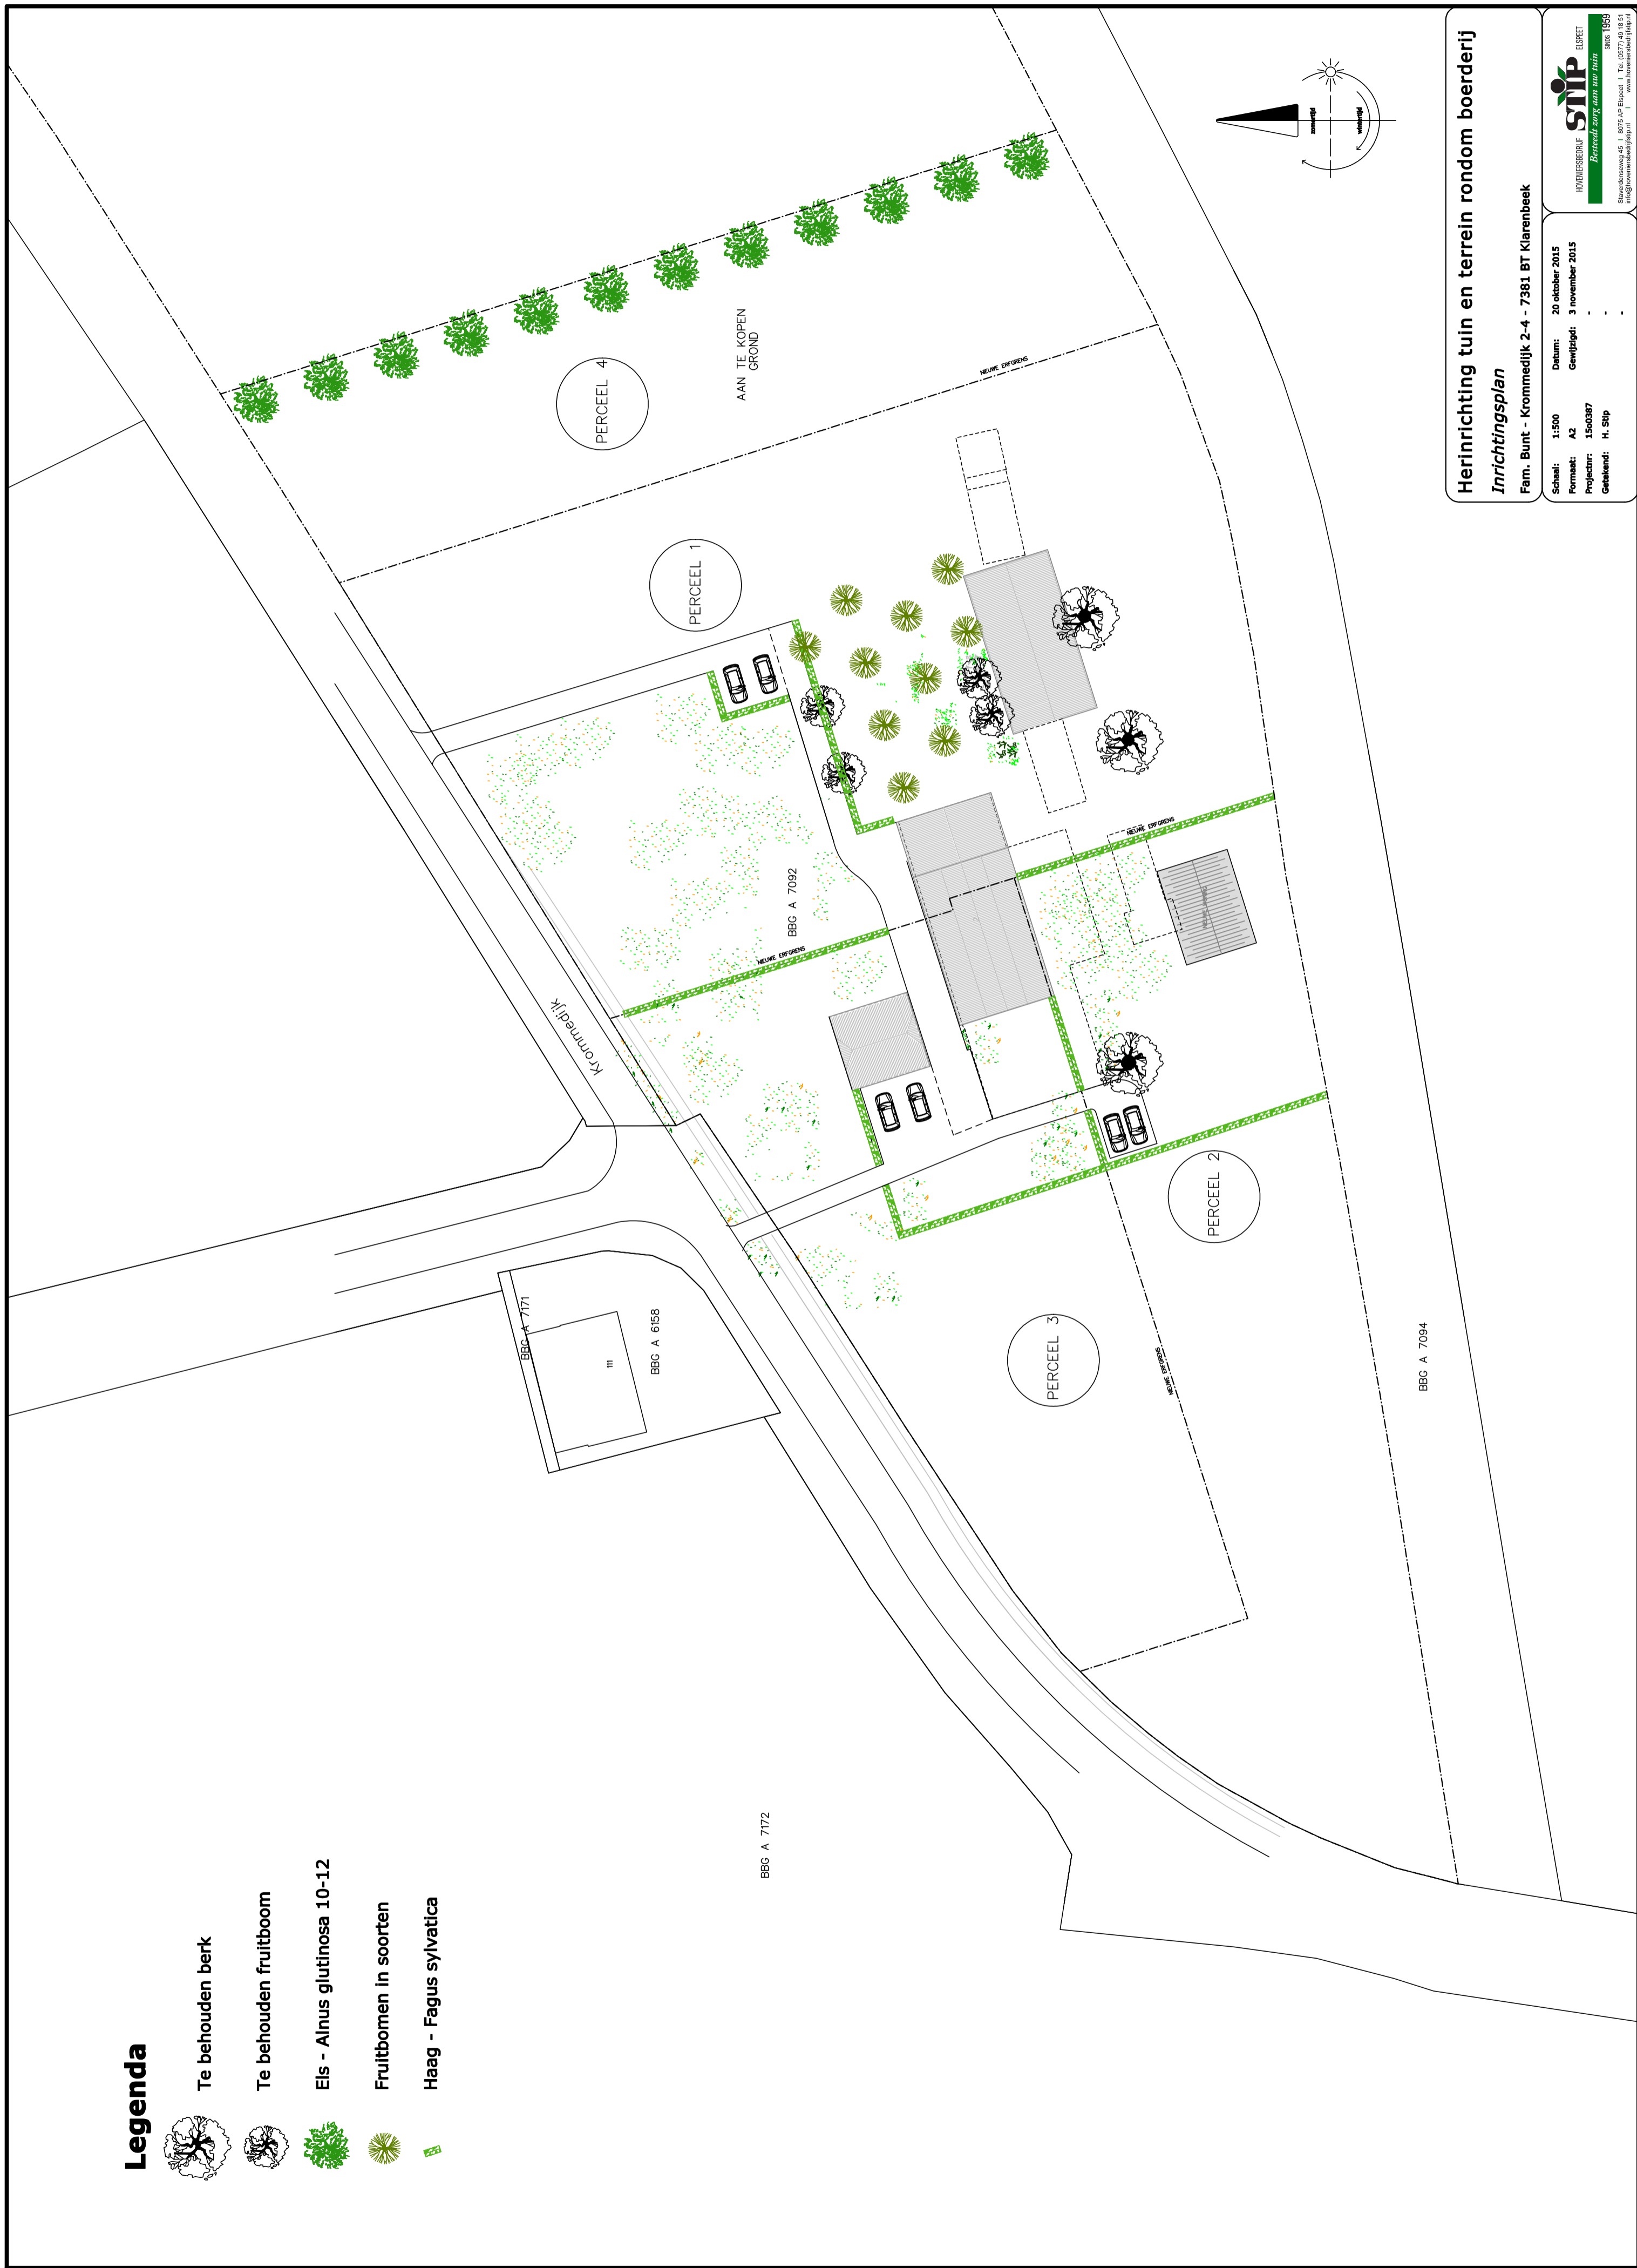

# Legenda

Te behouden berk

Te behouden fruitboom

Els - *Alnus glutinosa* 10-12

Fruitbomen in soorten

Haag - *Fagus sylvatica*

**Herinrichting tuin en terrein rondom boerderij**  
**Inrichtingsplan**  
 Fam. Bunt - Krommedijk 2-4 - 7381 BT Klarenbeek

Schaal: 1:500 Datum: 20 oktober 2015  
 Formaat: A2 Gewijzigd: 3 november 2015  
 Projectnr: 1500387  
 Getekend: H. Sijp