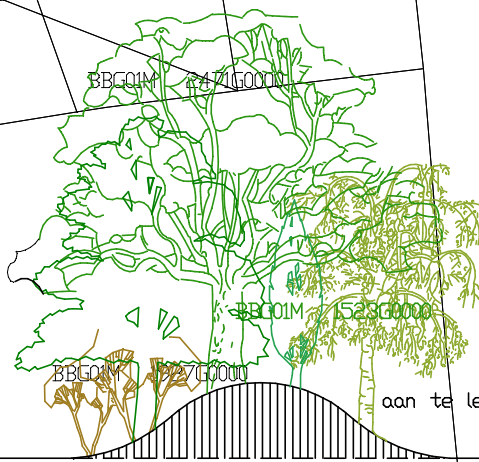

SITUATIE NIEUW
GEMEENTE: BEEKBERGEN
SECTIE: M
PERCEEL: 1924 + 1925
SCHAAL: 1 : 1000

Onderdeel:	AANGEPASTE TERREIN INDELING	Blad:	GHKB-320-12
Opdrachtgever:	GEBROEDERS JOCHEMS Kruisweg 28 te 7361 EB Beekbergen		
Object:	TERREIN INRICHTING aan de KRUISWEG 28 te 7361 EB BEEKBERGEN		
get.:	ingo 20091028	sch.:	1 - 1000
gew.:			

ESDEO-Bouwadvies
Dennenkamp 5 . 7321 DA Apeldoorn
tel 055-3602824/5411488 - fax 055-3602865

ontwikkeling
ontwerp
constructie