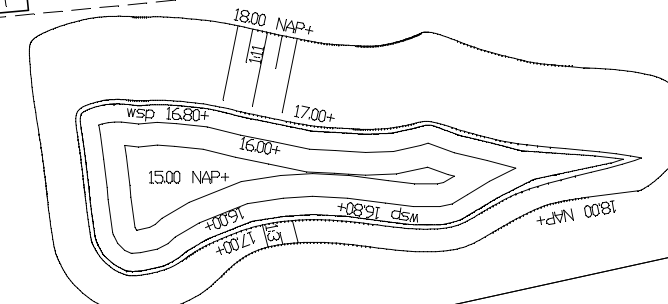

constructie

ZIE BIJGAAND PLAN

- houtwal - voet +/- 5m breed, h-wal = +/-100 ml
- inheemse struiken en bomen
- Voorstel soorten:
 - inlandse eik
 - berk
 - els
 - den
 - lage grondbegroeiing (ter nadere invulling)

DOORSNEDE HOUTWAL

SITUATIE NIEUW
 GEMEENTE: BEEKBERGEN
 SECTIE: M
 PERCEEL: 1924 + 1925
 SCHAAL: 1 : 1000

Onderdeel:	AANGEPASTE TERREIN INDELING	Blad:	GHKB-320-12
Opdrachtgever:	GEBROEDERS JOCHEMS Kruisweg 28 te 7361 EB Beekbergen		
Object:	TERREIN INRICHTING aan de KRUISWEG 28 te 7361 EB BEEKBERGEN		
get.:	ingo 20091028	sch.:	1 - 1000
gew.:			