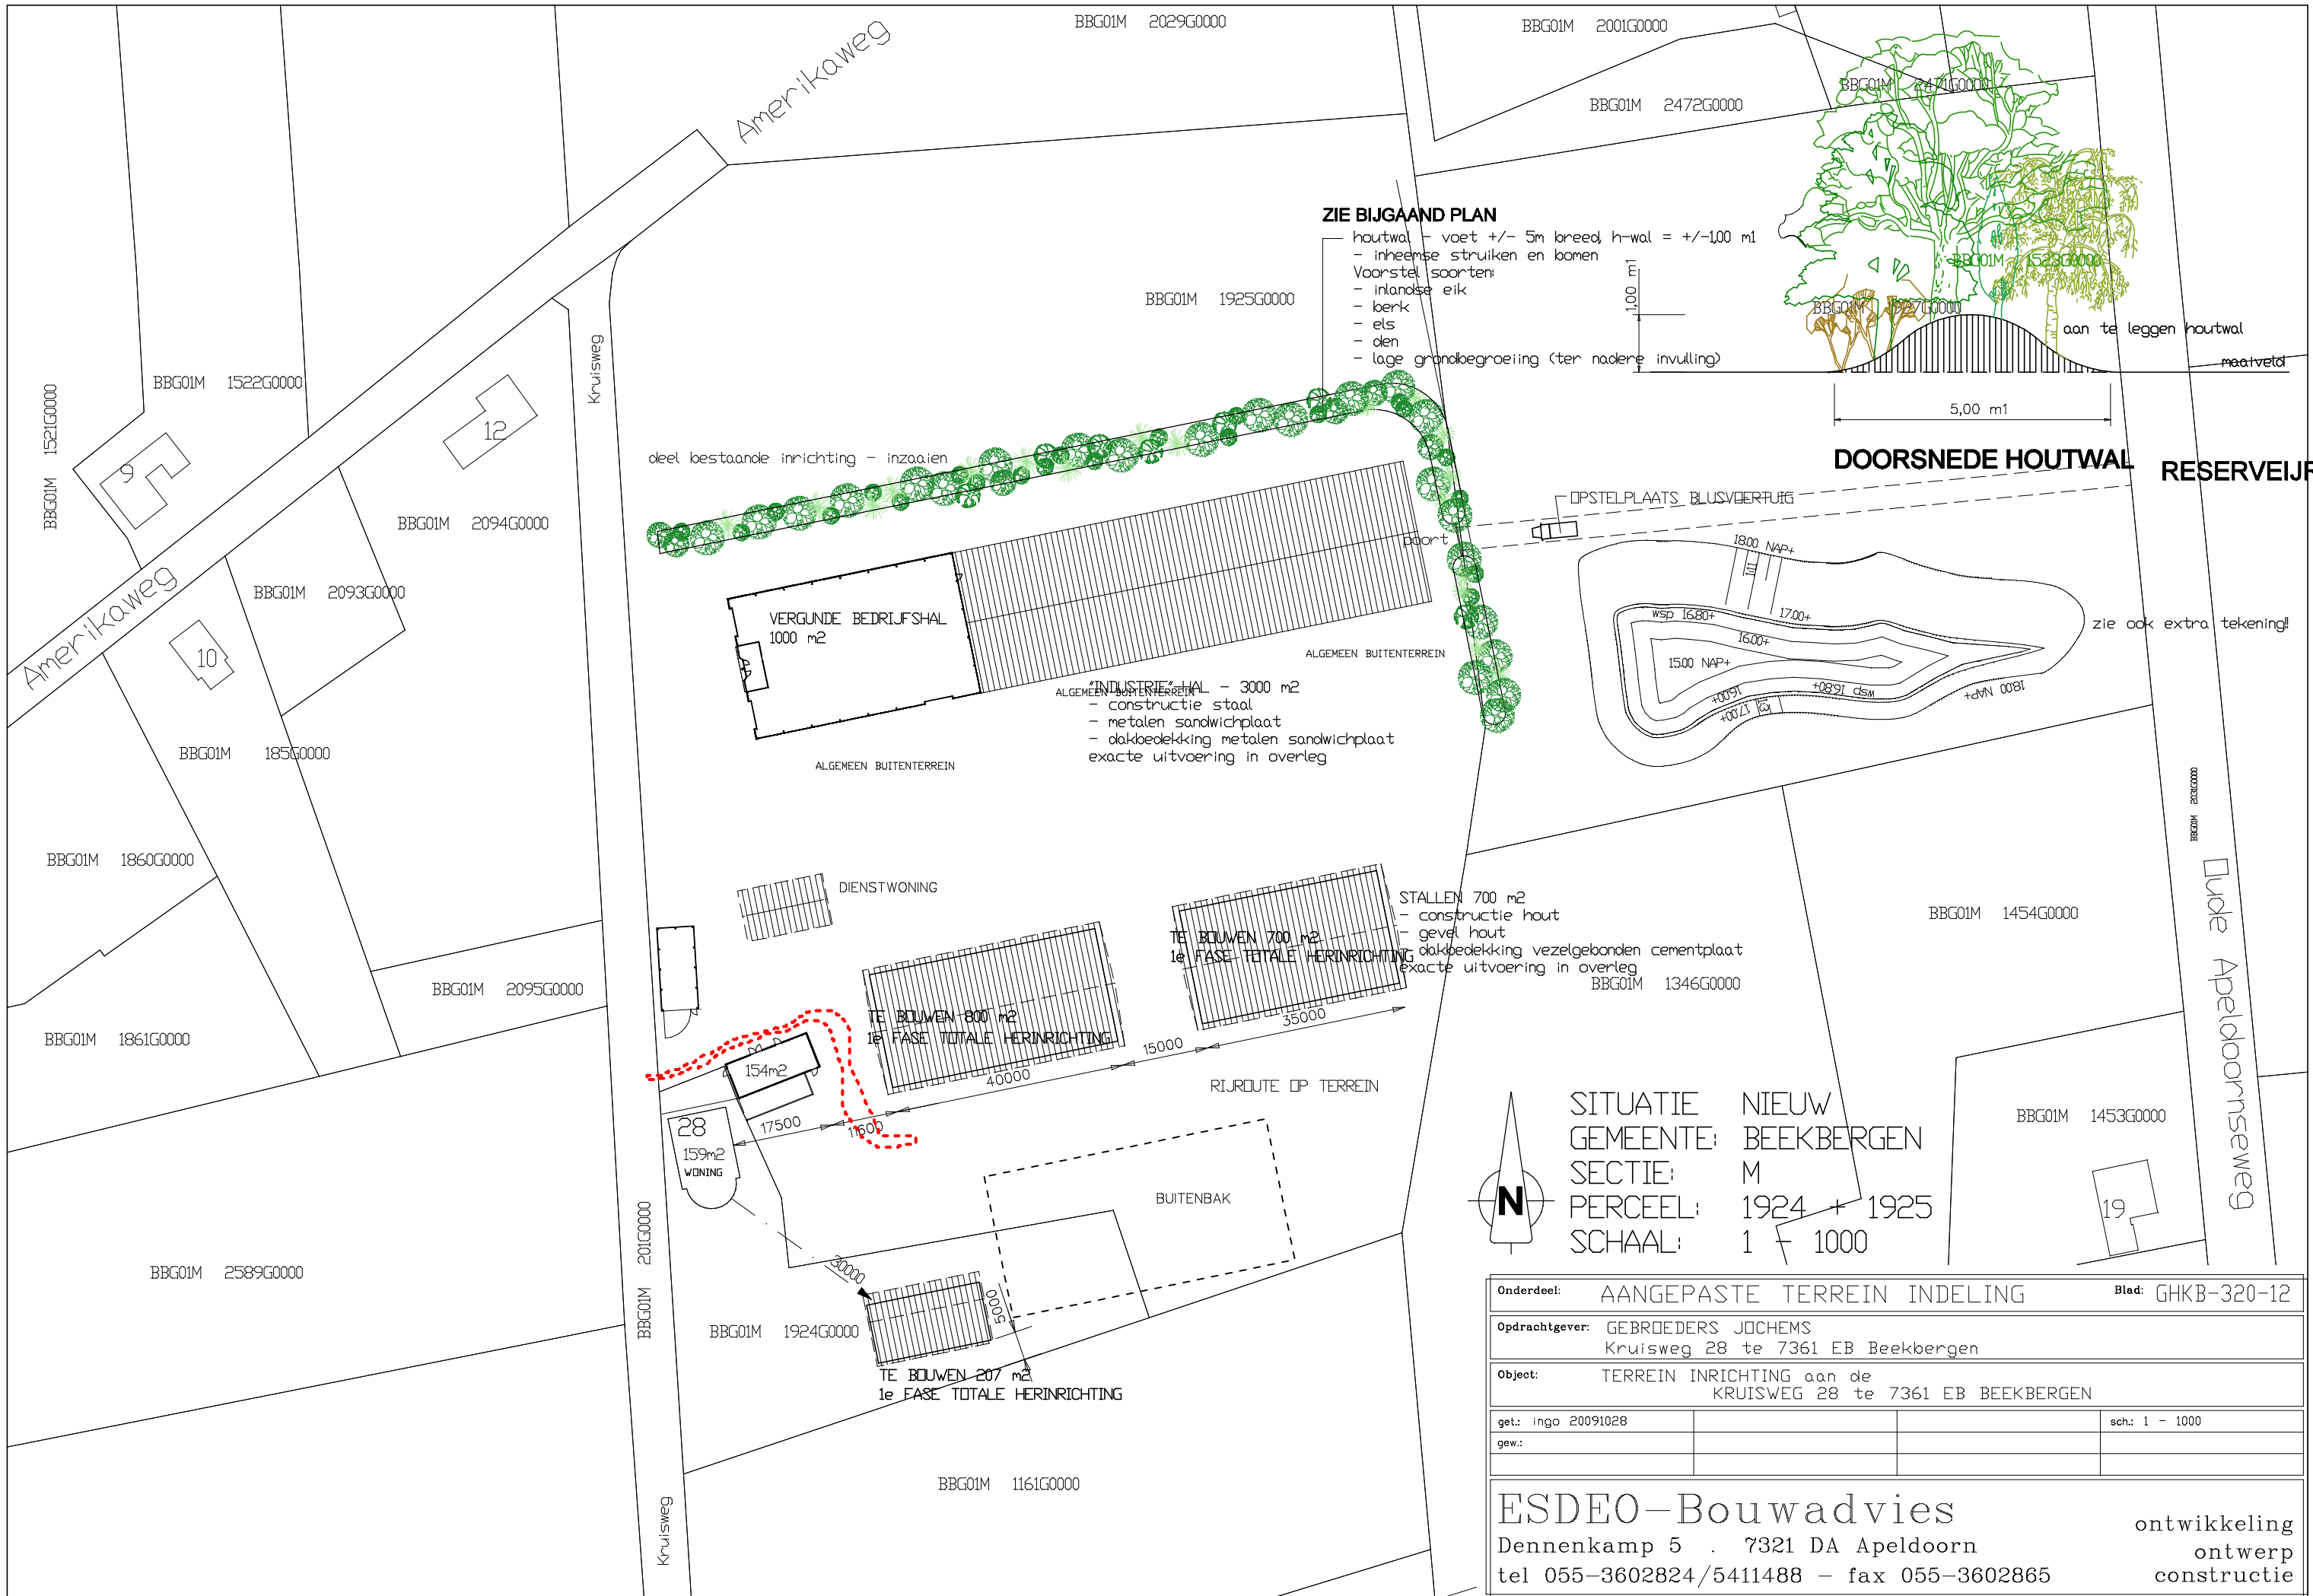

INHOUD:

Situatie tekening 1 - 1000

Overzicht aanplant 1 - 500

Onderdeel: AANPLANTPLAN

Blad: GHKB-319-04

Opdrachtgever: Gebr. Jochems
Kruisweg 28 te 7361 EB Beekbergen

Object: INPASSEN BEDRIJFSBEBOUWING
KRUISWEG 28 te 7361 EB BEEKBERGEN

constructie

ZIE BIJGAAND PLAN

- houtwal - voet +/- 5m breed, h-wal = +/-100 ml
- inheemse struiken en bomen
- Voorstel soorten:
 - inlandse eik
 - berk
 - els
 - den
 - lage grondbegroeiing (ter nadere invulling)

DOORSNEDE HOUTWAL

SITUATIE NIEUW
 GEMEENTE: BEEKBERGEN
 SECTIE: M
 PERCEEL: 1924 + 1925
 SCHAAL: 1 : 1000

Onderdeel:	AANGEPASTE TERREIN INDELING	Blad:	GHKB-320-12
Opdrachtgever:	GEBROEDERS JOCHEMS Kruisweg 28 te 7361 EB Beekbergen		
Object:	TERREIN INRICHTING aan de KRUISWEG 28 te 7361 EB BEEKBERGEN		
get.:	ingo 20091028	sch.:	1 - 1000
gew.:			